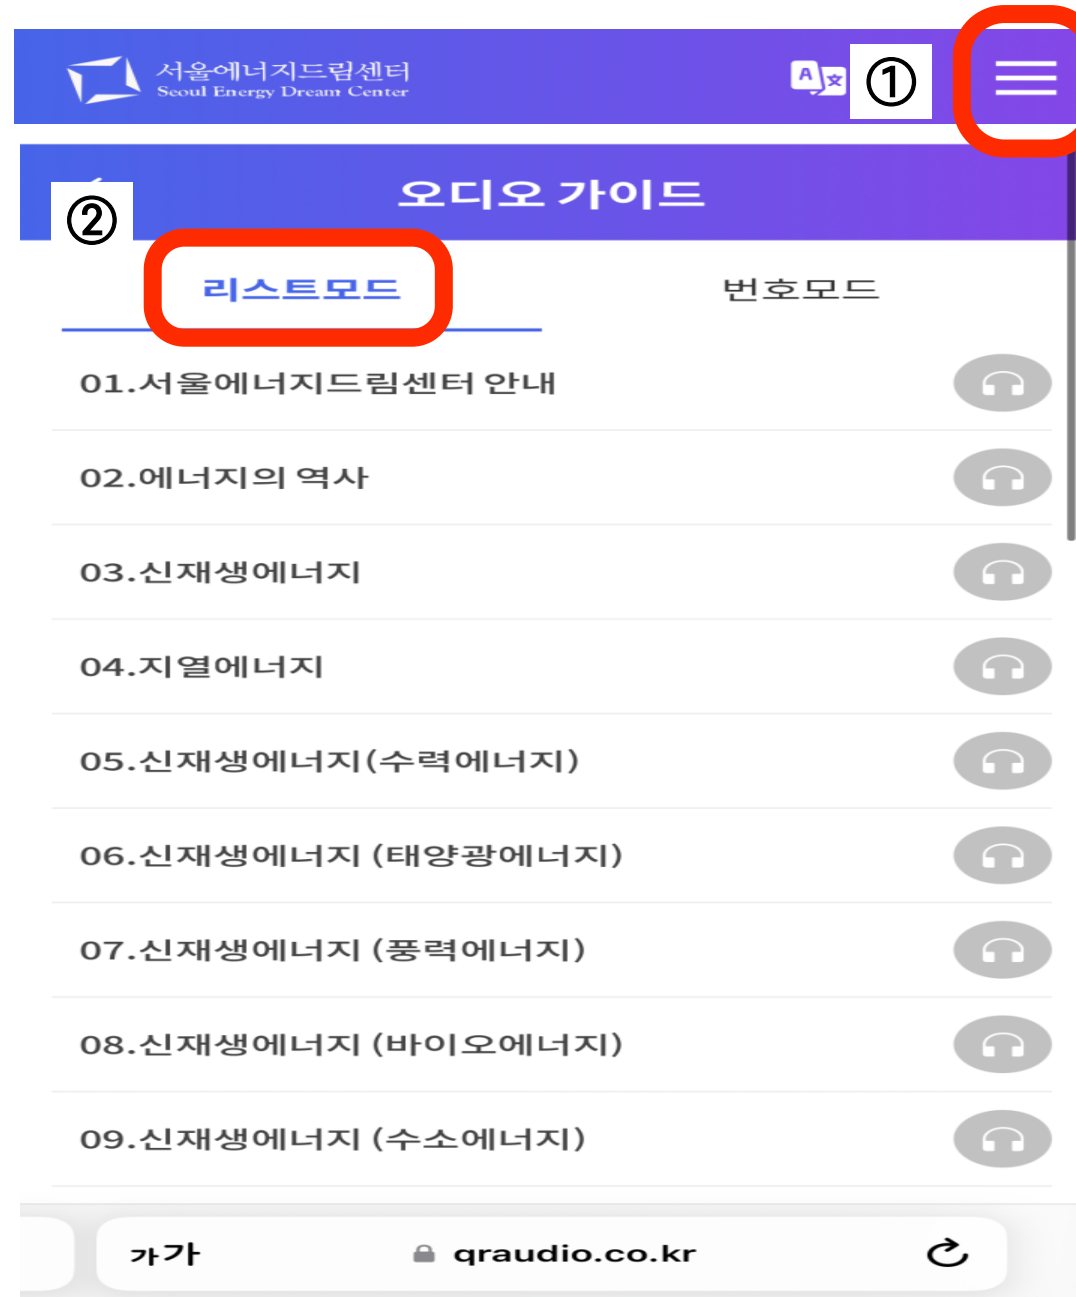

서울에너지드림센터 스마트 오디오 가이드 사용 설명서

1. 이용 방법

- [서울에너지드림센터 1층 안내데스크] 거치대 내 스마트 오디오 가이드 리플릿을 수령한다.
- 리플릿에 안내되어 있는 1층, 2층 전시관의 QR코드 위치를 확인 후, 휴대폰과 리플릿을 들고 위치로 이동한다.
- 전시관별 QR코드가 부착된 곳을 찾아 QR코드를 카메라로 비추고, QR코드가 인식되면 뜨는 링크를 누른다.
- 링크에 접속 후, 상단에 재생 버튼 ▶ 을 눌러 전시해설을 듣는다.

리플릿은
여기에서!

2. 상세 이용 방법

서울에너지드림센터 스마트 오디오 가이드 사용 설명서

① 리플렛을 활용해 전시 설명을 원하는 전시물로 이동하여, 스마트 오디오 가이드 QR코드를 찾는다.

② 카메라 앱을 켜고 스마트 오디오 가이드 QR코드를 비추면, 인식되는 링크를 누른다.

③ 링크에 접속 후, 상단에 재생 버튼을 눌러 해당하는 전시물에 대한 설명을 오디오로 듣는다.

2. 상세 이용 방법

[언어 지원]

상단 한/영 전환 버튼을 눌러
한글, 영문 지원 가능

[리스트 모드]

원하는 전시 해설 번호로
바로 이동하여 청취 가능

[글자 확대/축소 기능]

글자로 적힌 전시 해설 내용은
글씨 크기 확대, 축소 가능