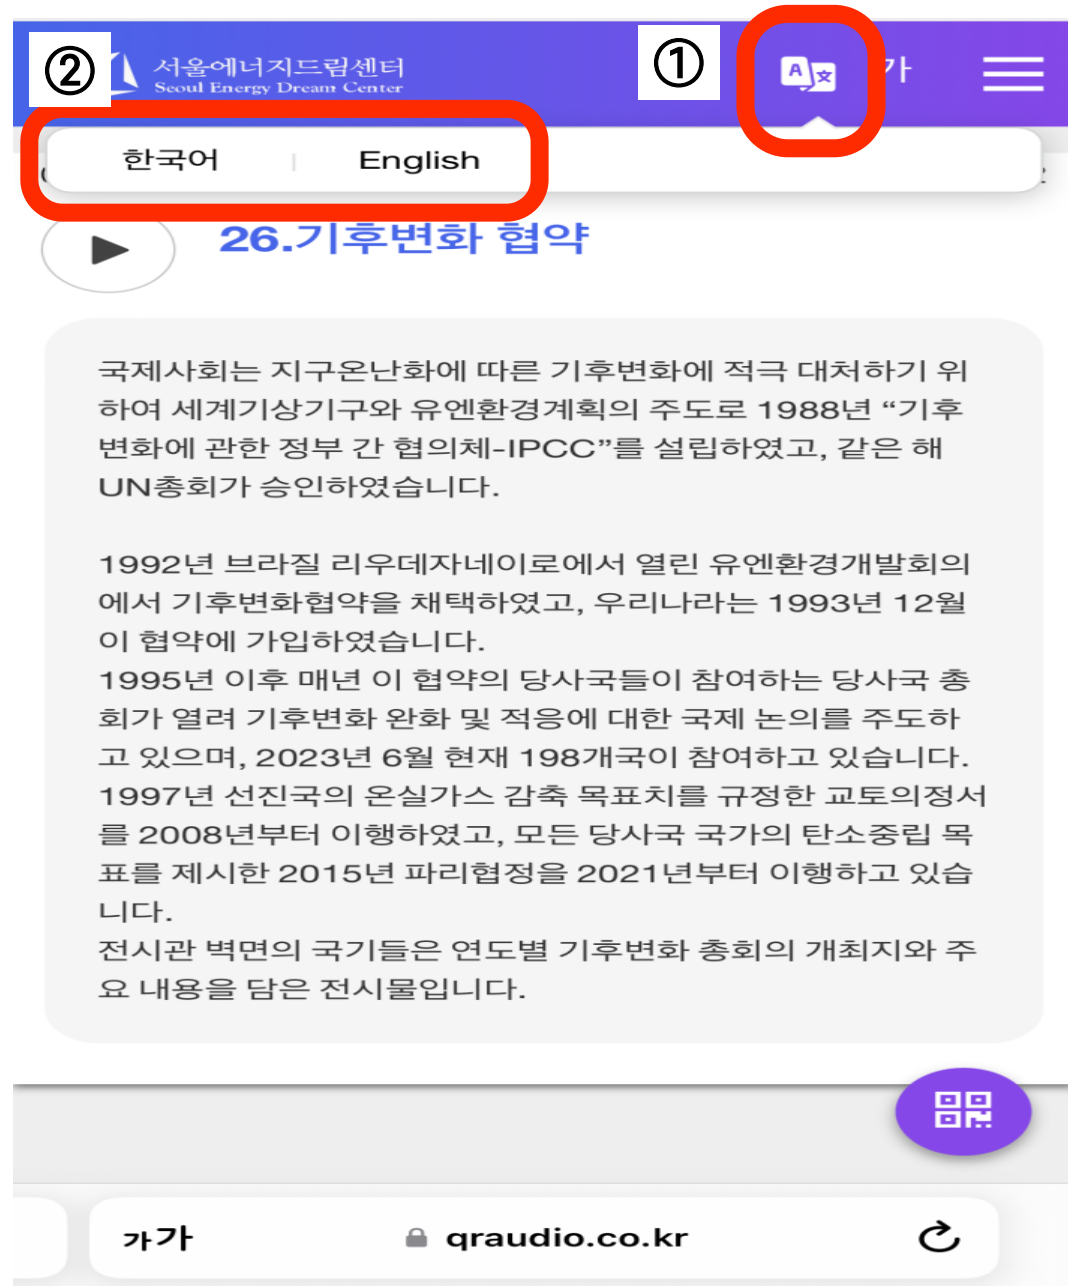

2. 상세 이용 방법

[언어 지원]

상단 한/영 전환 버튼을 눌러
한글, 영문 지원 가능