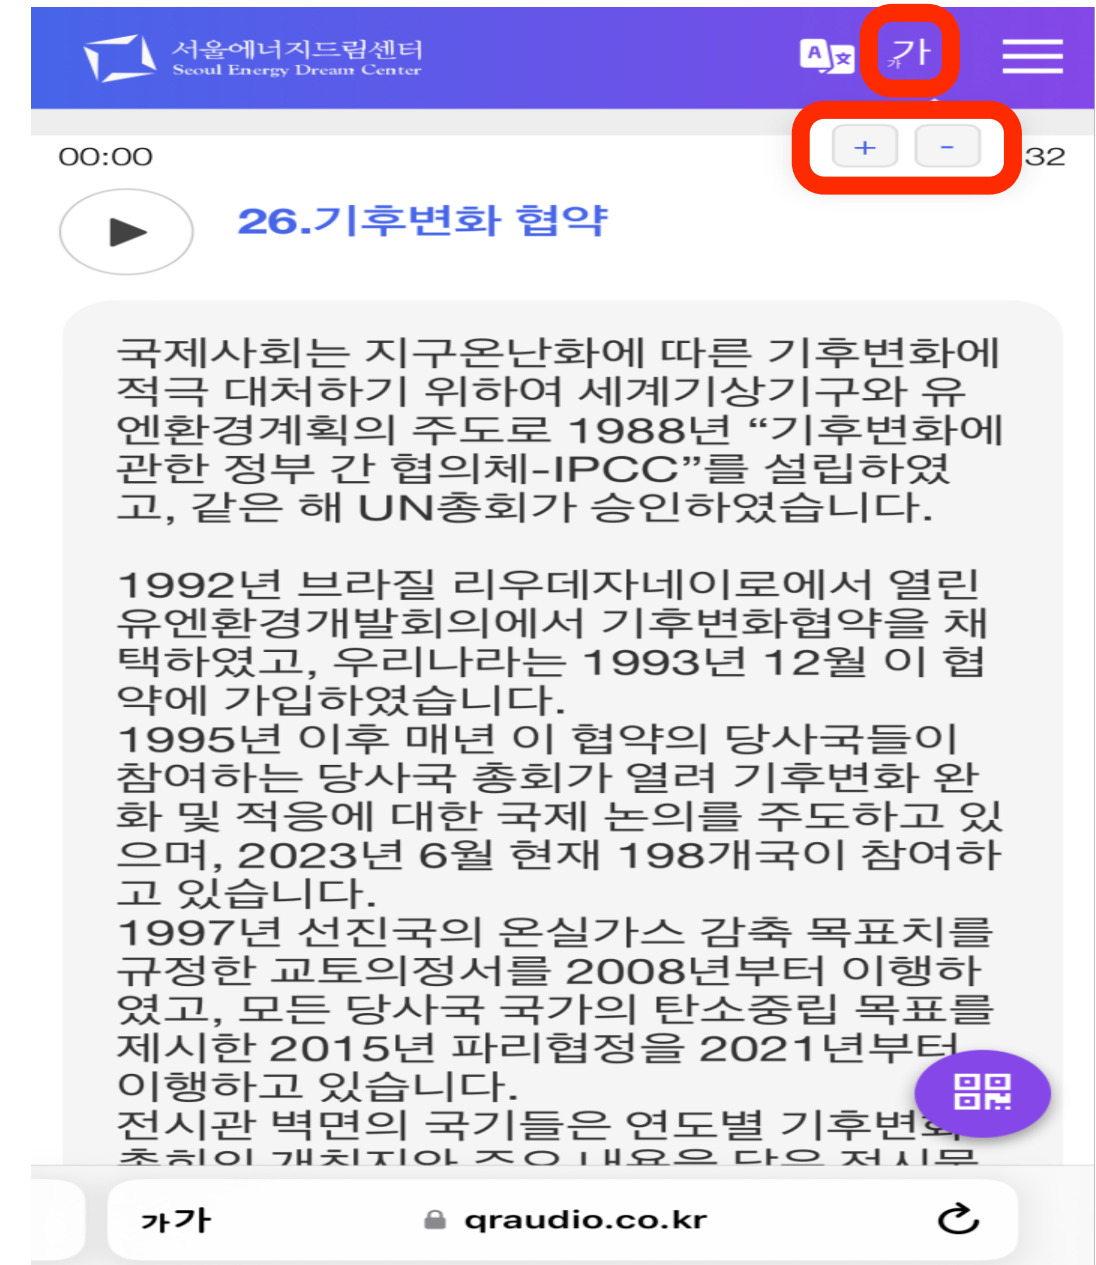

서울에너지드림센터 스마트 오디오 가이드 사용 설명서

1. 이용 방법

- [서울에너지드림센터 1층 안내데스크] 거치대 내 스마트 오디오 가이드 리플릿을 수령한다.
- 리플릿에 안내되어 있는 1층, 2층 전시관의 QR코드 위치를 확인 후, 휴대폰과 리플릿을 들고 위치로 이동한다.
- 전시관별 QR코드가 부착된 곳을 찾아 QR코드를 카메라로 비추고, QR코드가 인식되면 뜨는 링크를 누른다.
- 링크에 접속 후, 상단에 재생 버튼 ▶ 을 눌러 전시해설을 듣는다.

리플릿은
여기에서!

2. 상세 이용 방법

서울에너지드림센터 스마트 오디오 가이드 사용 설명서

① 리플렛을 활용해 전시 설명을 원하는 전시물로 이동하여, 스마트 오디오 가이드 QR코드를 찾는다.

② 카메라 앱을 켜고 스마트 오디오 가이드 QR코드를 비추면, 인식되는 링크를 누른다.

③ 링크에 접속 후, 상단에 재생 버튼을 눌러 해당하는 전시물에 대한 설명을 오디오로 듣는다.

2. 상세 이용 방법

[언어 지원]

상단 한/영 전환 버튼을 눌러
한글, 영문 지원 가능

[리스트 모드]

원하는 전시 해설 번호로
바로 이동하여 청취 가능

[글자 확대/축소 기능]

글자로 적힌 전시 해설 내용은
글씨 크기 확대, 축소 가능