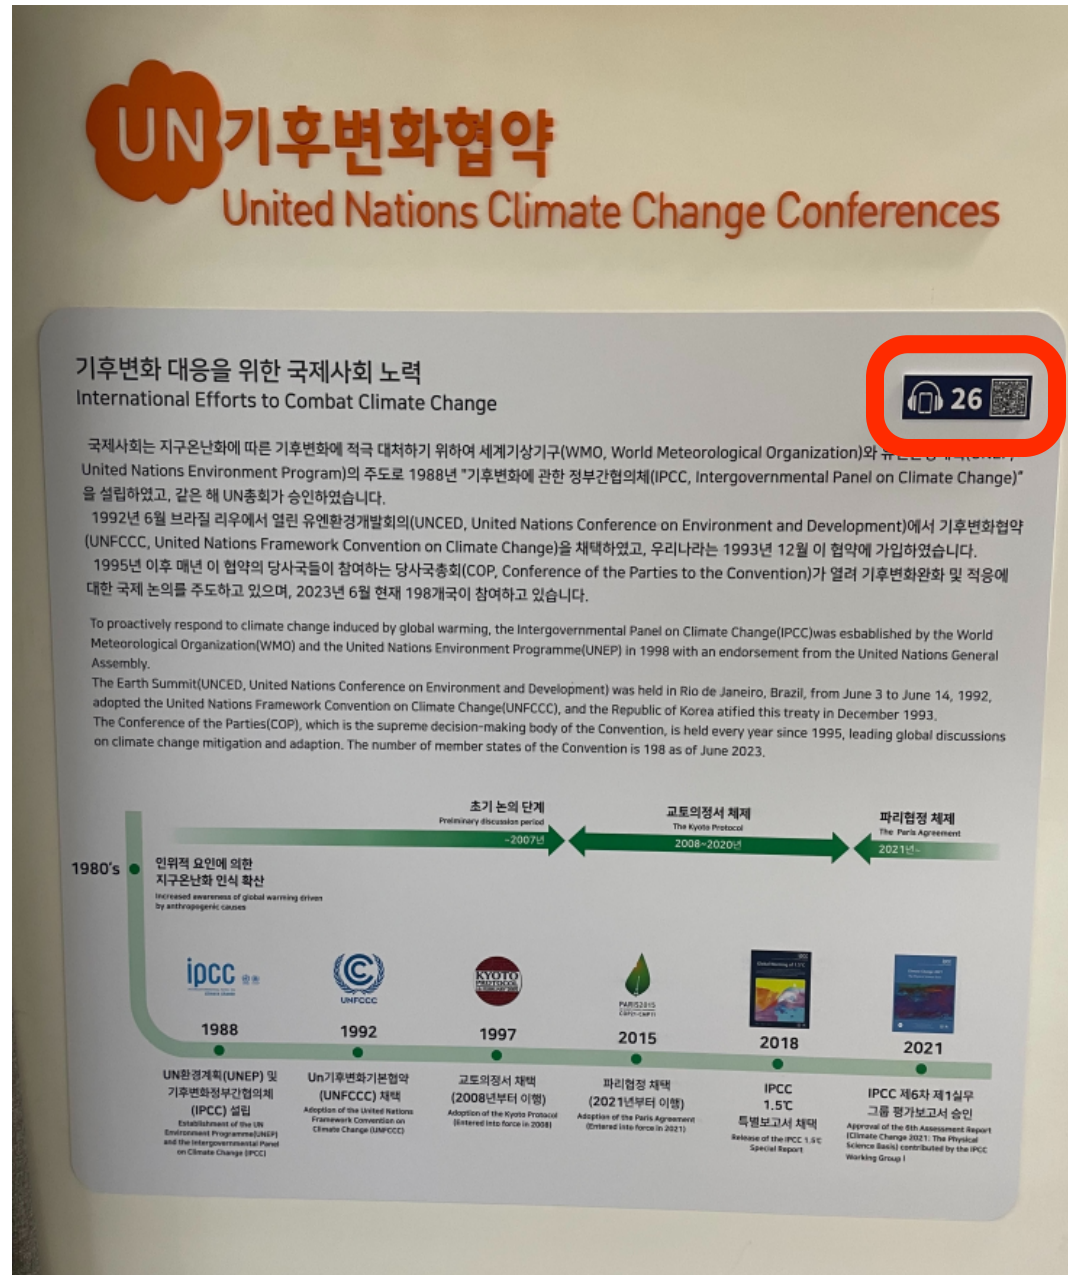

서울에너지드림센터 스마트 오디오 가이드 사용 설명서

1. 이용 방법

- [서울에너지드림센터 1층 안내데스크] 거치대 내 스마트 오디오 가이드 리플릿을 수령한다.
- 리플릿에 안내되어 있는 1층, 2층 전시관의 QR코드 위치를 확인 후, 휴대폰과 리플릿을 들고 위치로 이동한다.
- 전시관별 QR코드가 부착된 곳을 찾아 QR코드를 카메라로 비추고, QR코드가 인식되면 뜨는 링크를 누른다.
- 링크에 접속 후, 상단에 재생 버튼 ▶ 을 눌러 전시해설을 듣는다.

리플릿은
여기에서!

2. 상세 이용 방법

서울에너지드림센터 스마트 오디오 가이드 사용 설명서

① 리플렛을 활용해 전시 설명을 원하는 전시물로 이동하여, 스마트 오디오 가이드 QR코드를 찾는다.

② 카메라 앱을 켜고 스마트 오디오 가이드 QR코드를 비추면, 인식되는 링크를 누른다.

③ 링크에 접속 후, 상단에 재생 버튼을 눌러 해당하는 전시물에 대한 설명을 오디오로 듣는다.