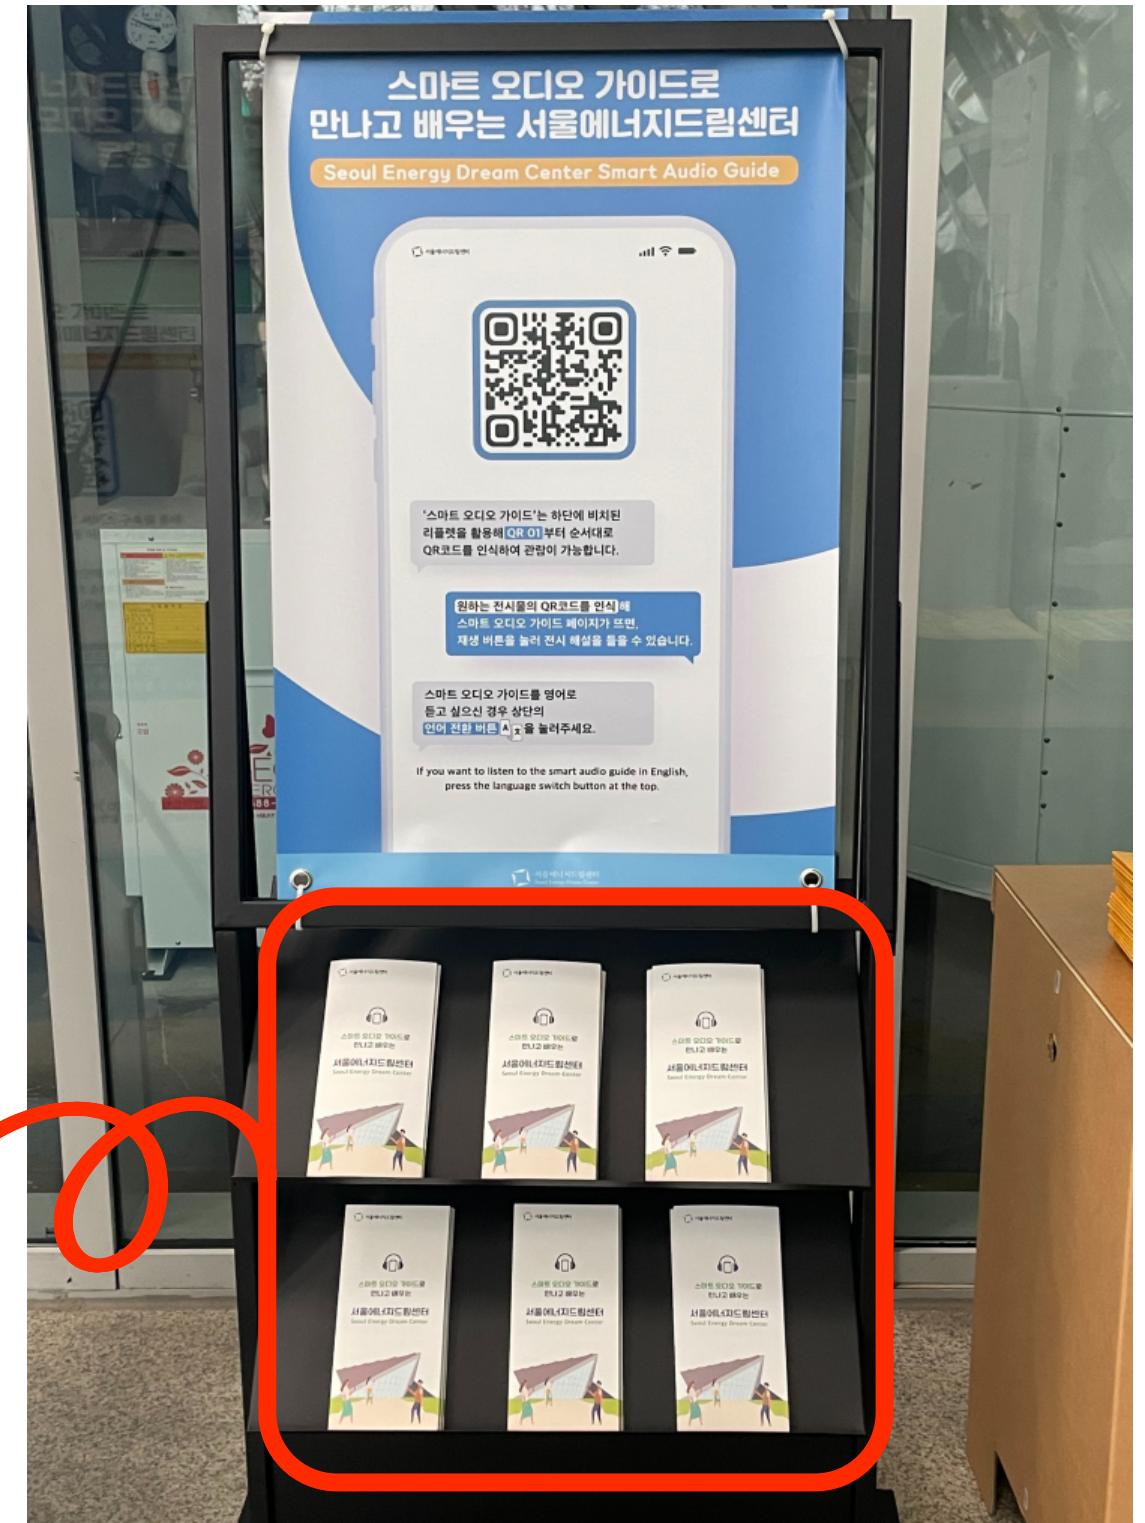

서울에너지드림센터 스마트 오디오 가이드 사용 설명서

1. 이용 방법

- [서울에너지드림센터 1층 안내데스크] 거치대 내 스마트 오디오 가이드 리플릿을 수령한다.
- 리플릿에 안내되어 있는 1층, 2층 전시관의 QR코드 위치를 확인 후, 휴대폰과 리플릿을 들고 위치로 이동한다.
- 전시관별 QR코드가 부착된 곳을 찾아 QR코드를 카메라로 비추고, QR코드가 인식되면 뜨는 링크를 누른다.
- 링크에 접속 후, 상단에 재생 버튼 ▶ 을 눌러 전시해설을 듣는다.

리플릿은
여기에서!

2. 상세 이용 방법

서울에너지드림센터 스마트 오디오 가이드 사용 설명서

① 리플렛을 활용해 전시 설명을 원하는 전시물로 이동하여, 스마트 오디오 가이드 QR코드를 찾는다.

② 카메라 앱을 켜고 스마트 오디오 가이드 QR코드를 비추면, 인식되는 링크를 누른다.

③ 링크에 접속 후, 상단에 재생 버튼을 눌러 해당하는 전시물에 대한 설명을 오디오로 듣는다.

2. 상세 이용 방법

[언어 지원]

상단 한/영 전환 버튼을 눌러
한글, 영문 지원 가능

[리스트 모드]

원하는 전시 해설 번호로
바로 이동하여 청취 가능

[글자 확대/축소 기능]

글자로 적힌 전시 해설 내용은
글씨 크기 확대, 축소 가능