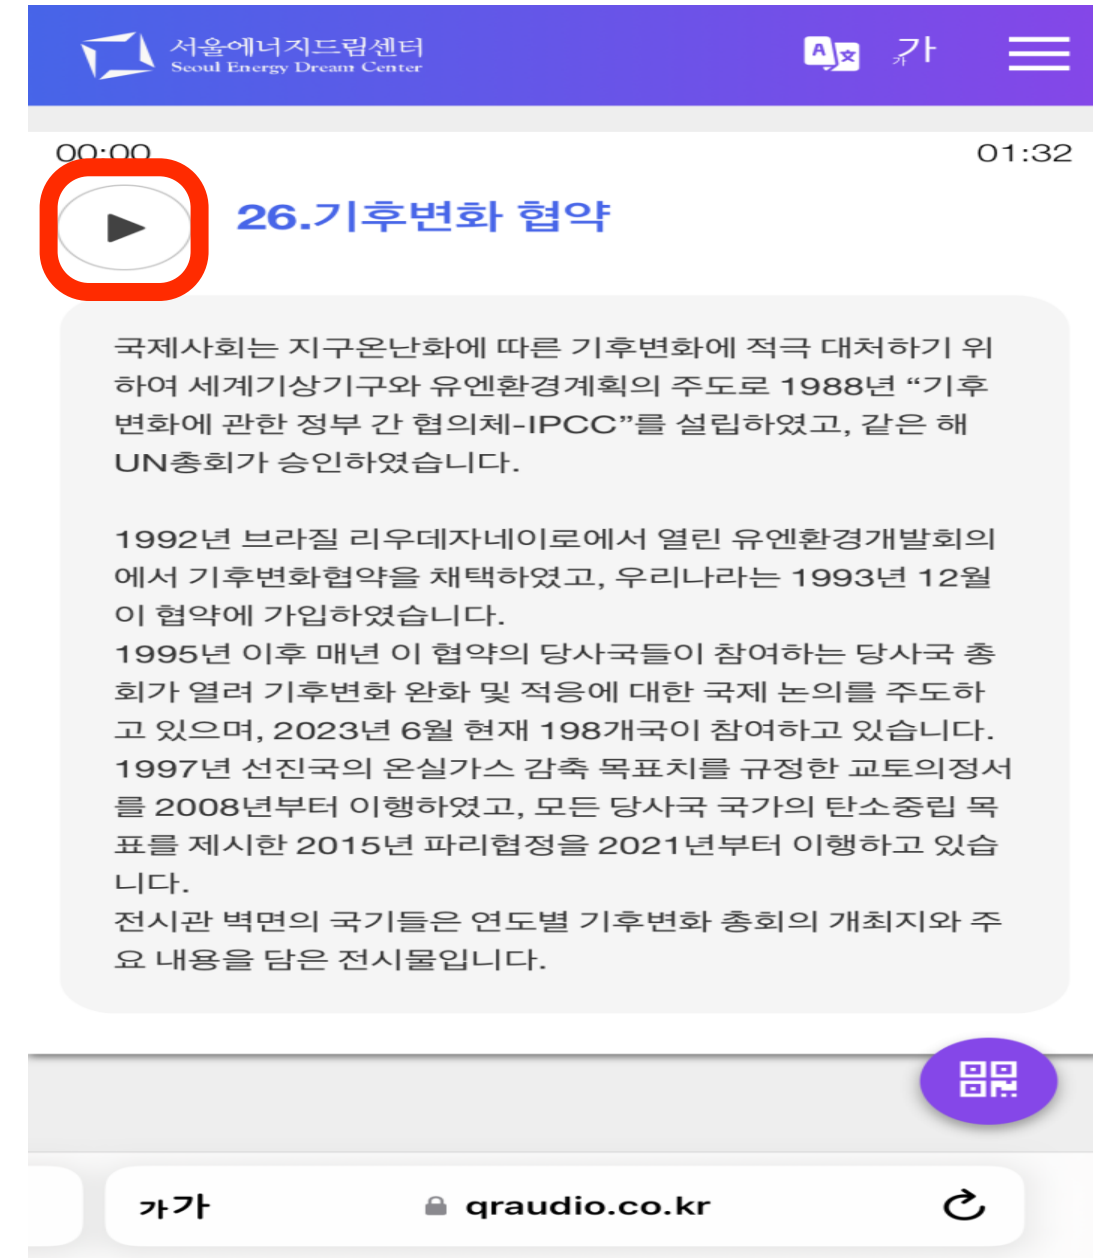

서울에너지드림센터 스마트 오디오 가이드 사용 설명서

1. 이용 방법

- [서울에너지드림센터 1층 안내데스크] 거치대 내 스마트 오디오 가이드 리플릿을 수령한다.
- 리플릿에 안내되어 있는 1층, 2층 전시관의 QR코드 위치를 확인 후, 휴대폰과 리플릿을 들고 위치로 이동한다.
- 전시관별 QR코드가 부착된 곳을 찾아 QR코드를 카메라로 비추고, QR코드가 인식되면 뜨는 링크를 누른다.
- 링크에 접속 후, 상단에 재생 버튼 ▶ 을 눌러 전시해설을 듣는다.

리플릿은
여기에서!

2. 상세 이용 방법

서울에너지드림센터 스마트 오디오 가이드 사용 설명서

① 리플렛을 활용해 전시 설명을 원하는 전시물로 이동하여, 스마트 오디오 가이드 QR코드를 찾는다.

② 카메라 앱을 켜고 스마트 오디오 가이드 QR코드를 비추면, 인식되는 링크를 누른다.

③ 링크에 접속 후, 상단에 재생 버튼을 눌러 해당하는 전시물에 대한 설명을 오디오로 듣는다.